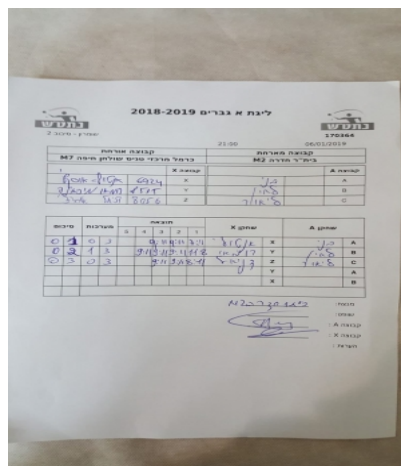

קבוצה אורחת			קבוצה מארחת		
כרמל מרכזי טניס שולחן חיפה M7			בית"ר חדרה M2		
כרמל מרכזי טניס שולחן חיפה M7		קבוצה X	בית"ר חדרה M2		קבוצה A
אנטולי אוסקץ	4544	X	בנימין זקינב	1321	A
רומאו מיכאלה	2698	Y	לאון גולדשטיין	1317	B
דניאל אוסדצי	3772	Z	ליאור בר שלום	4748	C

סכום	מערכות	תוצאה					שחקן X	שחקן A				
		5	4	3	2	1						
0	1	0	3			9/11	9/11	7/11	אנטולי אוסקץ	X	בנימין זקינב	A
0	2	1	3		9/11	9/11	9/11	11/8	רומאו מיכאלה	Y	לאון גולדשטיין	B
0	3	0	3			9/11	9/11	8/11	דניאל אוסדצי	Z	ליאור בר שלום	C
									רומאו מיכאלה	Y	בנימין זקינב	A
									אנטולי אוסקץ	X	לאון גולדשטיין	B
0	3											