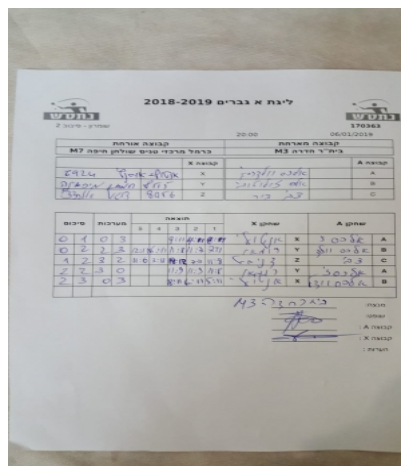

קבוצה אורחת			קבוצה מארחת		
כרמל מרכזי טניס שולחן חיפה M7			בית"ר חדרה M3		
כרמל מרכזי טניס שולחן חיפה M7		קבוצה X	בית"ר חדרה M3		קבוצה A
444444 444444	4544	X	אלכסנדר זולוטובסקי	1665	A
444444 444444	2698	Y	אלכסנדר וולדרסקי	2430	B
444444 444444	3772	Z	צבי צור	3682	C

סכום	מערכות	תוצאה					שחקן X	שחקן A				
		5	4	3	2	1						
0	1	0	3			9/11	4/11	9/11	אנטולי אוסקץ	X	אלכסנדר זולוטובסקי	A
0	2	2	3	12/14	5/11	11/8	11/7	7/11	רומאו מיכאלה	Y	אלכסנדר וולדרסקי	B
1	2	3	2	11/6	7/11	14/12	7/11	11/8	דניאל אוסדצי	Z	צבי צור	C
2	2	3	0			11/9	11/9	11/8	רומאו מיכאלה	Y	אלכסנדר זולוטובסקי	A
2	3	0	3			8/11	6/11	5/11	אנטולי אוסקץ	X	אלכסנדר וולדרסקי	B
2	3											