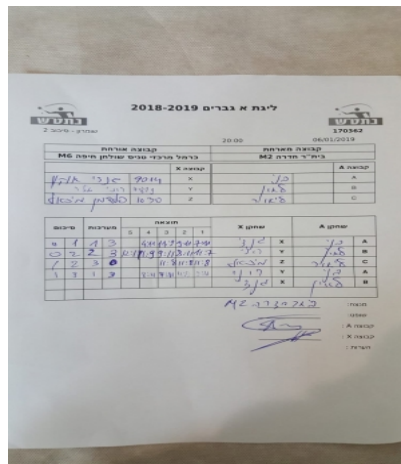

קבוצה אורחת			קבוצה מארחת		
כרמל מרכזי טניס שולחן חיפה M6			בית"ר חדרה M2		
כרמל מרכזי טניס שולחן חיפה M6		קבוצה X	בית"ר חדרה M2		קבוצה A
גנדי אוקון	2255	X	בנימין זקינוב	1321	A
רוני טסלר	1249	Y	לאון גולדשטיין	1317	B
מיכאל פלדמן	950	Z	ליאור בר שלום	4748	C

סכום	מערכות	תוצאה					שחקן X		שחקן A			
		5	4	3	2	1						
0	1	1	3		4/11	11/9	9/11	7/11	גנדי אוקון	X	בנימין זקינוב	A
0	2	2	3	12/14	11/9	9/11	8/11	11/7	רוני טסלר	Y	לאון גולדשטיין	B
1	2	3	0			11/8	11/8	11/8	מיכאל פלדמן	Z	ליאור בר שלום	C
1	3	1	3		8/11	7/11	11/9	9/11	רוני טסלר	Y	בנימין זקינוב	A
									גנדי אוקון	X	לאון גולדשטיין	B
1	3											