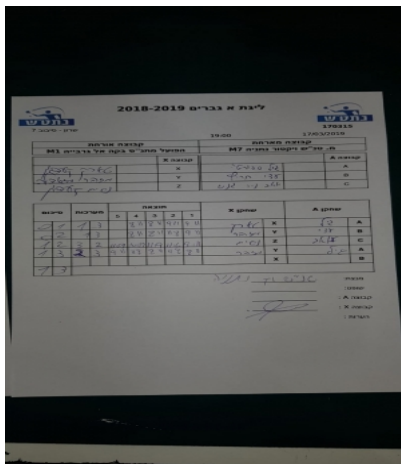

קבוצה אורחת			קבוצה מארחת		
הפועל מתנ"ס בקה אל גרבייה M1			מ. טנ"ש ויקטור נתניה M7		
הפועל מתנ"ס בקה אל גרבייה M1		קבוצה X	מ. טנ"ש ויקטור נתניה M7		קבוצה A
44444 44444	3015	X	גיל ספורטה	2958	A
4444444 44444	1498	Y	עדי חריף	2161	B
444444 44444	1497	Z	יואב ניר-גנש	2104	C

סכום	מערכות	תוצאה					שחקן X		שחקן A			
		5	4	3	2	1						
0	1	1	3		8/11	8/11	9/11	11/9	טארק קעדאן	X	גיל ספורטה	A
0	2	1	3		8/11	8/11	11/8	9/11	מזהר מגאדלי	Y	עדי חריף	B
1	2	3	2	11/9	10/12	11/9	11/6	9/11	נסים קעדאן	Z	יואב ניר-גנש	C
1	3	2	3	9/11	11/8	8/11	11/8	8/11	מזהר מגאדלי	Y	גיל ספורטה	A
									טארק קעדאן	X	עדי חריף	B
1	3											