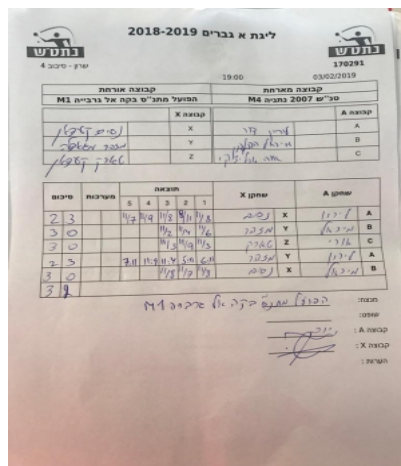

קבוצה אורחת			קבוצה מארחת		
הפועל מתנ"ס בקה אל גרבייה M1			טנ"ש 2007 נתניה M4		
הפועל מתנ"ס בקה אל גרבייה M1		קבוצה X	טנ"ש 2007 נתניה M4		קבוצה A
44444 44444	1497	X	לירון דור	2405	A
4444444 44444	1498	Y	מיכאל חסקלסקי	3197	B
444444 44444	3015	Z	אורי אוליצקי	3999	C

סכום		מערכות		תוצאה					שחקן X		שחקן A	
				5	4	3	2	1				
0	1	2	3	7/11	11/9	8/11	11/8	8/11	נסים קעדאן	X	לירון דור	A
1	1	3	0			11/2	11/4	11/6	מזהר מגדלי	Y	מיכאל חסקלסקי	B
2	1	3	0			11/3	11/9	11/3	טארק קעדאן	Z	אורי אוליצקי	C
2	2	2	3	7/11	11/9	11/4	5/11	6/11	מזהר מגדלי	Y	לירון דור	A
3	2	3	0			11/8	11/7	11/8	נסים קעדאן	X	מיכאל חסקלסקי	B
3	2											