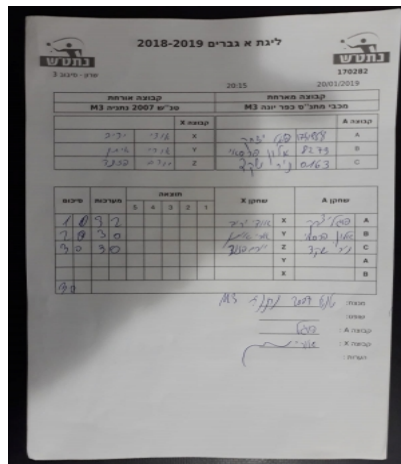

קבוצה אורחת			קבוצה מארחת		
טנ"ש 2007 נתניה M3			מכבי מתנ"ס כפר יונה M3		
טנ"ש 2007 נתניה M3		קבוצה X	מכבי מתנ"ס כפר יונה M3		קבוצה A
4444 4444	1263	X	יצחק פוגל	1018	A
4444 4444	1619	Y	פרסאי אלון	4810	B
4444 4444	1630	Z	ניר שקד	3911	C

סכום	מערכות	תוצאה					שחקן X		שחקן A			
		5	4	3	2	1						
1	0	3	2	11/9	7/11	11/7	8/11	11/8	אהוד יריב	X	יצחק פוגל	A
2	0	3	0			11/8	11/7	11/8	אורי איתן	Y	פרסאי אלון	B
3	0	3	0			11/8	11/9	11/7	יורם פזנד	Z	ניר שקד	C
									אורי איתן	Y	יצחק פוגל	A
									אהוד יריב	X	פרסאי אלון	B
3	0											