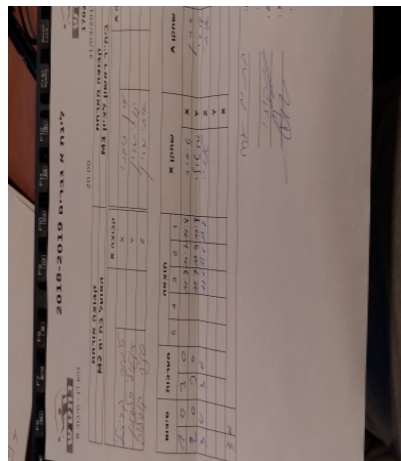

קבוצה אורחת			קבוצה מארחת		
הפועל בת ים M2			בית"ר ראשון לציון M1		
הפועל בת ים M2		קבוצה X	בית"ר ראשון לציון M1		קבוצה A
טימור ישראל קריכלי	4159	X	ערן נמני	4008	A
אנטולי פלדמן	1425	Y	קובי שרון	4355	B
טטיאנה קופילוב	4198	Z	איתי שרון	4176	C

סכום	מערכות	תוצאה					שחקן X		שחקן A			
		5	4	3	2	1						
1	0	3	0			11/9	11/7	11/8	טימור ישראל קריכלי	X	ערן נמני	A
2	0	3	0			11/7	11/9	11/8	אנטולי פלדמן	Y	קובי שרון	B
3	0	3	0			11/6	11/6	11/7	טטיאנה קופילוב	Z	איתי שרון	C
									אנטולי פלדמן	Y	ערן נמני	A
									טימור ישראל קריכלי	X	קובי שרון	B
3	0											