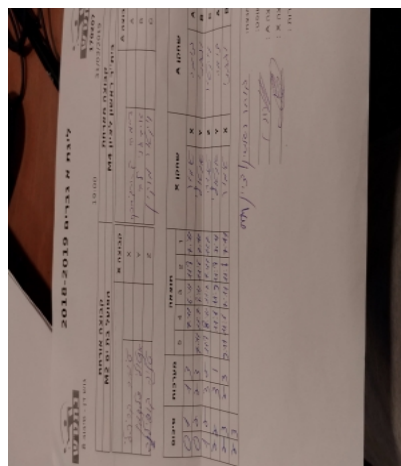

קבוצה אורחת			קבוצה מארחת		
הפועל בת ים M2			בית"ר ראשון לציון M4		
הפועל בת ים M2		קבוצה X	בית"ר ראשון לציון M4		קבוצה A
טימור ישראל קריכלי	4159	X	דימיטרי קארצמיסקי	4446	A
אנטולי פלדמן	1425	Y	יבגני לב	1933	B
טטיאנה קופילוב	4198	Z	ויקטור מרקין	4546	C

סכום	מערכות	תוצאה					שחקן X	שחקן A				
		5	4	3	2	1						
0	1	1	3		7/11	6/11	11/8	7/11	טימור ישראל קריכלי	X	דימיטרי קארצמיסקי	A
0	2	2	3	7/11	11/7	8/11	11/6	7/11	אנטולי פלדמן	Y	יבגני לב	B
1	2	3	2	11/7	8/11	11/7	7/11	11/7	טטיאנה קופילוב	Z	ויקטור מרקין	C
2	2	3	1		11/6	11/9	11/8	7/11	אנטולי פלדמן	Y	דימיטרי קארצמיסקי	A
2	3	2	3	9/11	11/6	7/11	11/8	7/11	טימור ישראל קריכלי	X	יבגני לב	B
2	3											