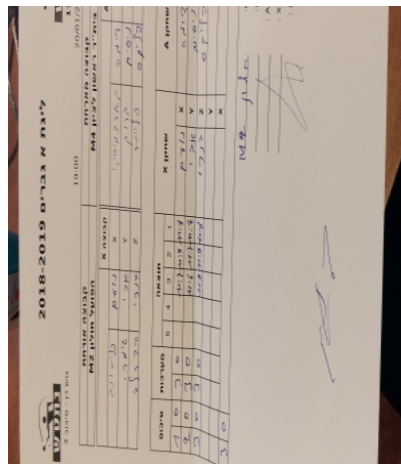

| קבוצה אורחת | | | קבוצה מארחת | | |
|----------------|------|---------|----------------------|------|---------|
| הפועל חולון M2 | | | בית"ר ראשון לציון M4 | | |
| הפועל חולון M2 | | קבוצה X | בית"ר ראשון לציון M4 | | קבוצה A |
| נעם פלייסינג | 1448 | X | דימיטרי קארצמיסקי | 4446 | A |
| אבי שמרי | 1449 | Y | ניסים ברוך | 3900 | B |
| בן ציון הבדלה | 1457 | Z | פליקס פלייש | 3116 | C |

| סכום | מערכות | תוצאה | | | | | שחקן X | | שחקן A | | | |
|----------|----------|-------|---|---|---|------|--------|------|---------------|---|-------------------|---|
| | | 5 | 4 | 3 | 2 | 1 | | | | | | |
| 1 | 0 | 3 | 0 | | | 11/7 | 11/9 | 11/8 | נעם פלייסינג | X | דימיטרי קארצמיסקי | A |
| 2 | 0 | 3 | 0 | | | 11/6 | 11/7 | 11/8 | אבי שמרי | Y | ניסים ברוך | B |
| 3 | 0 | 3 | 0 | | | 11/9 | 11/9 | 11/8 | בן ציון הבדלה | Z | פליקס פלייש | C |
| | | | | | | | | | אבי שמרי | Y | דימיטרי קארצמיסקי | A |
| | | | | | | | | | נעם פלייסינג | X | ניסים ברוך | B |
| 3 | 0 | | | | | | | | | | | |