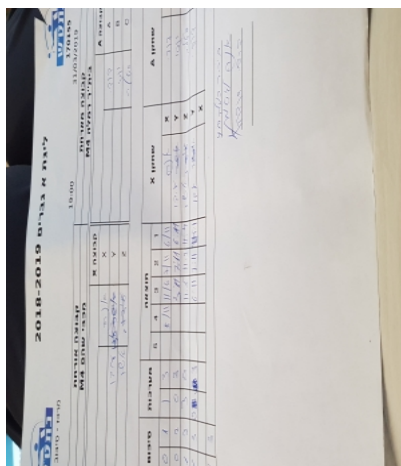

קבוצה אורחת			קבוצה מארחת		
מכבי שהם M4			בית"ר רמלה M4		
מכבי שהם M4		קבוצה X	בית"ר רמלה M4		קבוצה A
אנה ליטמן	2982	X	דודי דוידוביץ	4332	A
עידו דפני	4494	Y	יוסף ביטון	4502	B
אשר בר	1779	Z	סטלה שטיינברג	3007	C

סכום	מערכות	תוצאה					שחקן X		שחקן A			
		5	4	3	2	1						
0	1	1	3		5/11	11/6	7/11	6/11	אנה ליטמן	X	דודי דוידוביץ	A
0	2	0	3			3/11	7/11	6/11	עידו דפני	Y	יוסף ביטון	B
1	2	3	0			11/5	11/3	11/4	אשר בר	Z	סטלה שטיינברג	C
1	3	0	3			6/11	7/11	5/11	עידו דפני	Y	דודי דוידוביץ	A
									אנה ליטמן	X	יוסף ביטון	B
1	3											