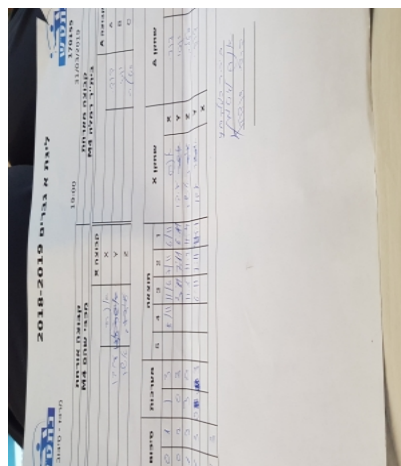

קבוצה אורחת			קבוצה מארחת		
מכבי שהם M4			בית"ר רמלה M4		
מכבי שהם M4		קבוצה X	בית"ר רמלה M4		קבוצה A
44444444	2982	X	דודי דוידוביץ	4332	A
44444444	4494	Y	יוסף ביטון	4502	B
444444	1779	Z	סטלה שטיינברג	3007	C

סכום		מערכות		תוצאה					שחקן X		שחקן A	
				5	4	3	2	1				
0	1	1	3		5/11	11/6	7/11	6/11	אנה ליטמן	X	דודי דוידוביץ	A
0	2	0	3			3/11	7/11	6/11	עידו דפני	Y	יוסף ביטון	B
1	2	3	0			11/5	11/3	11/4	אשר בר	Z	סטלה שטיינברג	C
1	3	0	3			6/11	7/11	5/11	עידו דפני	Y	דודי דוידוביץ	A
									אנה ליטמן	X	יוסף ביטון	B
1	3											