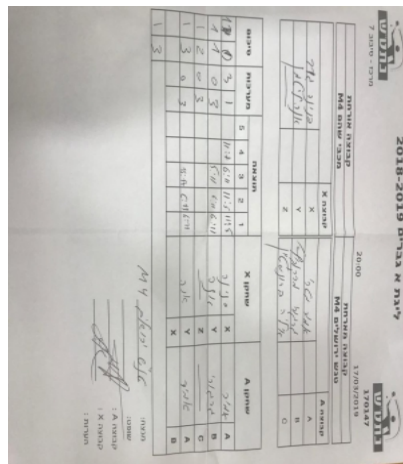

קבוצה אורחת			קבוצה מארחת		
מכבי שהם M4			מועדון ספורט מעלה אדומים M4		
M4 מכבי שהם		קבוצה X	מועדון ספורט מעלה אדומים M4		קבוצה A
1101	X	3389	אמיר מטרי	A	
2982	Y	3407	גרגורי מרקוביץ'	B	
שם:	ת"ז:	Z	איליה ברונשטיין	C	

סכום	מערכות	תוצאה					שחקן X		שחקן A			
		5	4	3	2	1						
1	0	3	1		11/7	6/11	11/5	11/5	פנינה גור	X	אמיר מטרי	A
1	1	0	3			5/11	6/11	6/11	אנה ליטמן	Y	גרגורי מרקוביץ'	B
1	2	0	0					0/0		Z	איליה ברונשטיין	C
1	3	0	3			15/17	6/11	6/11	אנה ליטמן	Y	אמיר מטרי	A
									פנינה גור	X	גרגורי מרקוביץ'	B
<b>1</b>	<b>3</b>											