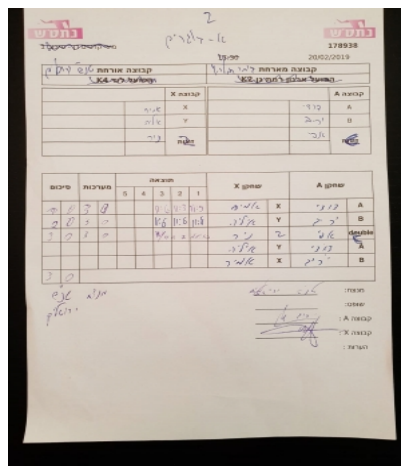

קבוצה אורחת			קבוצה מארחת		
מועדון ספורט מעלה אדומים M4			בית"ר רמלה M4		
מועדון ספורט מעלה אדומים M4		קבוצה X	בית"ר רמלה M4		קבוצה A
אמיר מטרי	3389	X	דודי דוידוביץ	4332	A
איליה ברונשטיין	2955	Y	יריב שלו	4268	B
ניר דוד	276	Z	אפרים סולומון	4331	C

סכום	מערכות	תוצאה					שחקן X	שחקן A				
		5	4	3	2	1						
1	0	3	0			11/6	11/3	11/9	אמיר מטרי	X	דודי דוידוביץ	A
2	0	3	0			11/6	11/6	11/8	איליה ברונשטיין	Y	יריב שלו	B
3	0	3	0			11/4	11/7	12/10	ניר דוד	Z	אפרים סולומון	C
									איליה ברונשטיין	Y	דודי דוידוביץ	A
									אמיר מטרי	X	יריב שלו	B
3	0											