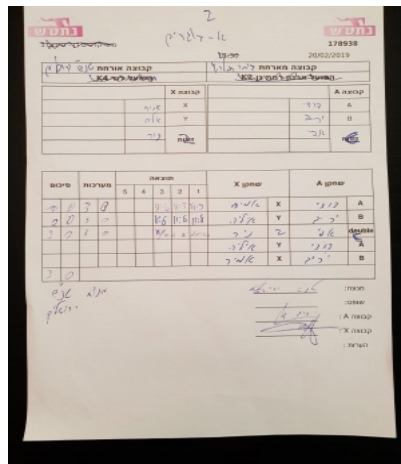

קבוצה אורחת			קבוצה מארחת		
מועדון ספורט מעלה אדומים M4			בית"ר רמלה M4		
מועדון ספורט מעלה אדומים M4		קבוצה X	בית"ר רמלה M4		קבוצה A
4444 4444	3389	X	דודי דוידוביץ	4332	A
4444444444 44444444	2955	Y	יריב שלו	4268	B
4444 4444	276	Z	אפרים סולומון	4331	C

סכום	מערכות	תוצאה					שחקן X		שחקן A			
		5	4	3	2	1						
1	0	3	0			11/6	11/3	11/9	אמיר מטרי	X	דודי דוידוביץ	A
2	0	3	0			11/6	11/6	11/8	איליה ברונשטיין	Y	יריב שלו	B
3	0	3	0			11/4	11/7	12/10	ניר דוד	Z	אפרים סולומון	C
									איליה ברונשטיין	Y	דודי דוידוביץ	A
									אמיר מטרי	X	יריב שלו	B
3	0											