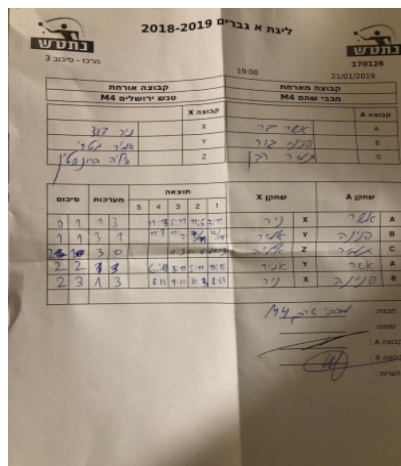

| קבוצה אורחת | | | קבוצה מארחת | | |
|-----------------------------|------|---------|-------------|------|---------|
| מועדון ספורט מעלה אדומים M4 | | | מכבי שהם M4 | | |
| מועדון ספורט מעלה אדומים M4 | | קבוצה X | מכבי שהם M4 | | קבוצה A |
| 4444 4444 | 276 | X | אשר בר | 1779 | A |
| 4444 4444 | 3389 | Y | פנינה גור | 1101 | B |
| 44444444 44444444 | 2955 | Z | תמיר רבן | 3160 | C |

| סכום | מערכות | תוצאה | | | | | שחקן X | | שחקן A | | | |
|------|--------|-------|---|---|-------|------|--------|-------|------------------|---|-----------|---|
| | | 5 | 4 | 3 | 2 | 1 | | | | | | |
| 0 | 1 | 1 | 3 | | 11/13 | 6/11 | 11/6 | 7/11 | ניר דוד | X | אשר בר | A |
| 1 | 1 | 3 | 1 | | 11/8 | 11/7 | 11/7 | 12/14 | אמיר מטרי | Y | פנינה גור | B |
| 2 | 1 | 3 | 0 | | | 11/5 | 11/3 | 11/3 | איליה ברונושטיין | Z | תמיר רבן | C |
| 2 | 2 | 1 | 3 | | 6/11 | 8/11 | 5/11 | 17/15 | אמיר מטרי | Y | אשר בר | A |
| 2 | 3 | 1 | 3 | | 8/11 | 9/11 | 11/3 | 8/11 | ניר דוד | X | פנינה גור | B |
| 2 | 3 | | | | | | | | | | | |