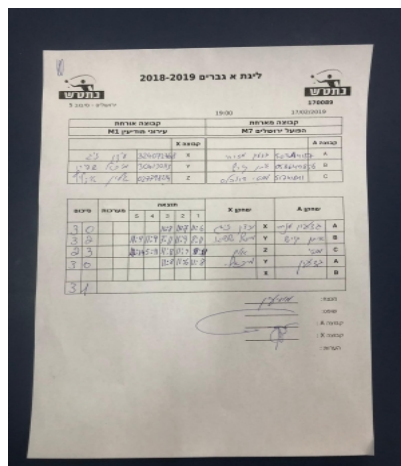

קבוצה אורחת			קבוצה מארחת		
עירוני מודיעין M1			הפועל ירושלים M7		
עירוני מודיעין M1		קבוצה X	הפועל ירושלים M7		קבוצה A
4444 4444	2828	X	גדעון מזרחי	3387	A
444444 444444	4034	Y	איתן קירש	3755	B
44444444 444444	4036	Z	מוטי דרובלס	3857	C

סכום	מערכות	תוצאה					שחקן X		שחקן A			
		5	4	3	2	1						
1	0	3	0			11/8	11/7	11/6	עידן זיג	X	גדעון מזרחי	A
2	0	3	2	11/9	11/9	7/11	11/9	8/11	מיכאל שפירו	Y	איתן קירש	B
2	1	2	3	12/14	5/11	11/8	11/9	9/11	אלון אידליץ	Z	מוטי דרובלס	C
3	1	3	0			11/8	11/6	11/8	מיכאל שפירו	Y	גדעון מזרחי	A
									עידן זיג	X	איתן קירש	B
3	1											