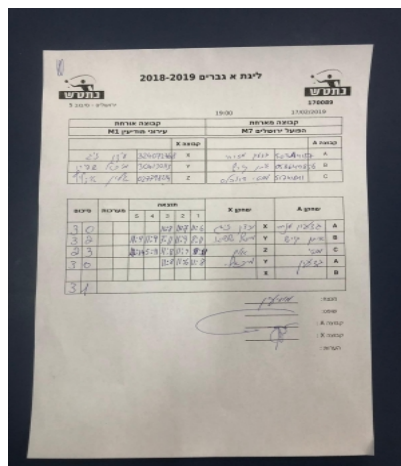

קבוצה אורחת			קבוצה מארחת		
עירוני מודיעין M1			הפועל ירושלים M7		
עירוני מודיעין M1		קבוצה X	הפועל ירושלים M7		קבוצה A
עידן זיג	2828	X	גדעון מזרחי	3387	A
מיכאל שפירו	4034	Y	איתן קירש	3755	B
אלון אידליץ	4036	Z	מוטי דרובלס	3857	C

סכום	מערכות	תוצאה					שחקן X		שחקן A			
		5	4	3	2	1						
1	0	3	0			11/8	11/7	11/6	עידן זיג	X	גדעון מזרחי	A
2	0	3	2	11/9	11/9	7/11	11/9	8/11	מיכאל שפירו	Y	איתן קירש	B
2	1	2	3	12/14	5/11	11/8	11/9	9/11	אלון אידליץ	Z	מוטי דרובלס	C
3	1	3	0			11/8	11/6	11/8	מיכאל שפירו	Y	גדעון מזרחי	A
									עידן זיג	X	איתן קירש	B
3	1											