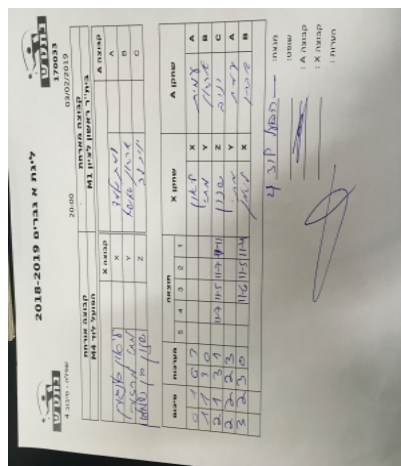

קבוצה אורחת		קבוצה מארחת																					
הפועל לוד M4		בית"ר ראשון לציון M3																					
הפועל לוד M4	קבוצה X	בית"ר ראשון לציון M3	קבוצה A																				
<table border="1"> <tr><td>4</td><td>4</td><td>4</td><td>4</td><td>4</td><td>4</td><td>4</td><td>4</td><td>4</td><td>4</td></tr> </table>	4	4	4	4	4	4	4	4	4	4	1977	X	<table border="1"> <tr><td>4</td><td>6</td><td>9</td><td>5</td><td>4</td><td>4</td><td>4</td><td>4</td><td>4</td><td>4</td></tr> </table>	4	6	9	5	4	4	4	4	4	4
4	4	4	4	4	4	4	4	4	4														
4	6	9	5	4	4	4	4	4	4														
<table border="1"> <tr><td>4</td><td>4</td><td>4</td><td>4</td><td>4</td><td>4</td><td>4</td><td>4</td><td>4</td><td>4</td></tr> </table>	4	4	4	4	4	4	4	4	4	4	1474	Y	<table border="1"> <tr><td>4</td><td>6</td><td>9</td><td>5</td><td>4</td><td>4</td><td>4</td><td>4</td><td>4</td><td>4</td></tr> </table>	4	6	9	5	4	4	4	4	4	4
4	4	4	4	4	4	4	4	4	4														
4	6	9	5	4	4	4	4	4	4														
<table border="1"> <tr><td>4</td><td>4</td><td>4</td><td>4</td><td>4</td><td>4</td><td>4</td><td>4</td><td>4</td><td>4</td></tr> </table>	4	4	4	4	4	4	4	4	4	4	2996	Z	<table border="1"> <tr><td>4</td><td>6</td><td>9</td><td>5</td><td>4</td><td>4</td><td>4</td><td>4</td><td>4</td><td>4</td></tr> </table>	4	6	9	5	4	4	4	4	4	4
4	4	4	4	4	4	4	4	4	4														
4	6	9	5	4	4	4	4	4	4														

סכום		מערכות		תוצאה					שחקן X		שחקן A	
				5	4	3	2	1				
0	1	0	3			3/11	9/11	2/11	ליאון אינגורן	X	עמית מלמד	A
1	1	3	0			11/5	11/5	11/5	מתי מרזוק	Y	אהרון שאשא	B
2	1	3	1		11/7	11/5	11/7	7/11	שנון בן-שמעון	Z	יניב לב	C
2	2	2	3	6/11	4/11	11/5	4/11	11/5	מתי מרזוק	Y	עמית מלמד	A
3	2	3	0			11/6	11/5	11/4	ליאון אינגורן	X	אהרון שאשא	B
3	2											