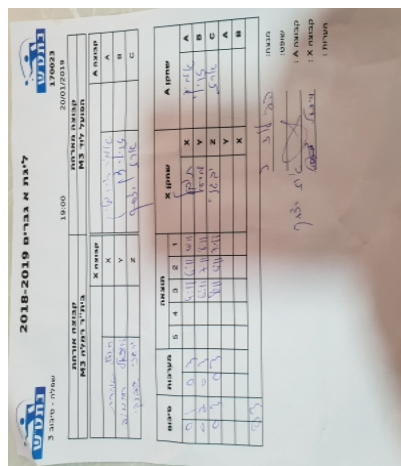

קבוצה אורחת		קבוצה מארחת	
בית"ר רמלה M3		הפועל לוד M3	
בית"ר רמלה M3		קבוצה X	קבוצה A
4444 4444	2729	X	אמיר רובינשטיין 3675 A
44444 44444	3002	Y	דן זוילי 2229 B
444444 44444	1294	Z	ארז יצחק 3680 C

סכום	מערכות	תוצאה					שחקן X		שחקן A			
		5	4	3	2	1						
0	1	0	3			4/11	6/11	4/11	תובל אפרת	X	אמיר רובינשטיין	A
0	2	0	3			6/11	7/11	8/11	מיכאל חתמוב	Y	דן זוילי	B
0	3	0	3			8/11	4/11	7/11	יבגני גובנקו	Z	ארז יצחק	C
									מיכאל חתמוב	Y	אמיר רובינשטיין	A
									תובל אפרת	X	דן זוילי	B
0	3											

מנצח: הפועל לוד M3

שופט ראשי:

שופט משנה:

קבוצה A: הפועל לוד M3

קבוצה X: בית"ר רמלה M3

הערות: