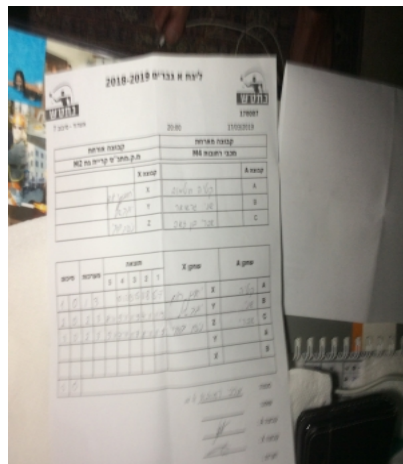

קבוצה אורחת			קבוצה מארחת		
עמותת בני קריית גת בש 2			מכבי רחובות M4		
עמותת בני קריית גת בש 2		קבוצה X	מכבי רחובות M4		קבוצה A
444 4444444	897	X	יקטרינה חטמוב	529	A
444 44444	924	Y	שני גראואר חן	515	B
4444 444444	4718	Z	אברי בן זאב	1005	C

סכום		מערכות		תוצאה					שחקן X		שחקן A	
				5	4	3	2	1				
0	1	1	3		10/12	13/15	11/8	15/17	יהונתן ראם	X	יקטרינה חטמוב	A
0	2	2	3	8/11	9/11	11/9	4/11	11/9	יוגב שול	Y	שני גראואר חן	B
0	3	2	3	9/11	7/11	11/7	8/11	11/9	ניסים באבי	Z	אברי בן זאב	C
									יוגב שול	Y	יקטרינה חטמוב	A
									יהונתן ראם	X	שני גראואר חן	B
0	3											