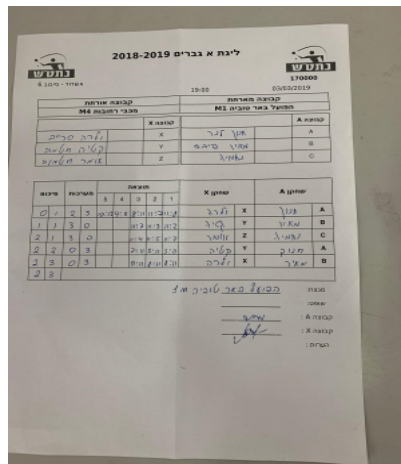

קבוצה אורחת			קבוצה מארחת		
מכבי רחובות M4			הפועל באר טוביה M1		
מכבי רחובות M4		קבוצה X	הפועל באר טוביה M1		קבוצה A
44444 44444	3804	X	חנוך לנר	1370	A
44444 44444444	529	Y	מאיר פריבס	939	B
44444 44444	1268	Z	נחמיה בנטולילה	3959	C

סכום	מערכות	תוצאה					שחקן X		שחקן A			
		5	4	3	2	1						
0	1	2	3	10/12	4/11	8/11	11/7	11/8	ולרי סרייב	X	חנוך לנר	A
1	1	3	0			11/7	11/3	11/2	יקטרינה חטמוב	Y	מאיר פריבס	B
2	1	3	0			11/4	11/5	11/7	אומר חטמוב	Z	נחמיה בנטולילה	C
2	2	0	3			7/11	5/11	5/11	יקטרינה חטמוב	Y	חנוך לנר	A
2	3	0	3			9/11	8/11	8/11	ולרי סרייב	X	מאיר פריבס	B
2	3											