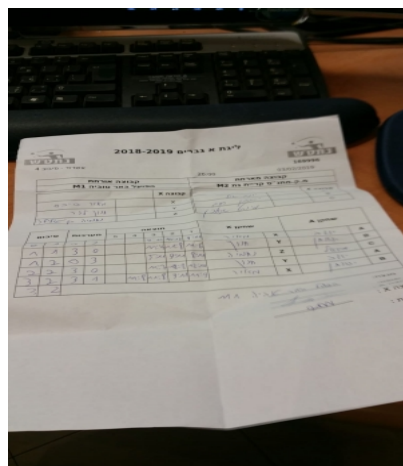

קבוצה אורחת			קבוצה מארחת		
הפועל באר טוביה M1			עמותת בני קריית גת בש 2		
הפועל באר טוביה M1		קבוצה X	עמותת בני קריית גת בש 2		קבוצה A
44444 44444	939	X	יוגב שול	924	A
4444 44444	1370	Y	יהונתן ראם	897	B
4444444444 444444	3959	Z	מיכאל שקולניק	1554	C

סכום	מערכות	תוצאה					שחקן X		שחקן A			
		5	4	3	2	1						
0	1	0	3			9/11	10/12	9/11	מאיר פריבס	X	יוגב שול	A
1	1	3	0			11/4	11/8	11/6	חנוך לנר	Y	יהונתן ראם	B
1	2	0	3			5/11	9/11	8/11	נחמיה בנטולילה	Z	מיכאל שקולניק	C
2	2	3	0			11/7	11/8	12/10	חנוך לנר	Y	יוגב שול	A
3	2	3	1		11/8	11/8	9/11	11/9	מאיר פריבס	X	יהונתן ראם	B
3	2											