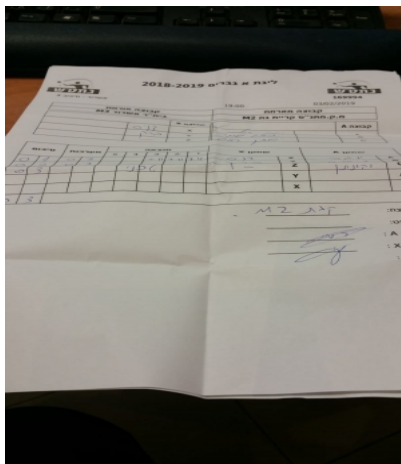

קבוצה אורחת			קבוצה מארחת		
בית"ר אשדוד M3			עמותת בני קריית גת בש 2		
בית"ר אשדוד M3		קבוצה X	עמותת בני קריית גת בש 2		קבוצה A
4444 4444	3044	X	יוגב שול	924	A
4444 4444	3140	Y	ניסים באבי	4718	B
שם:	ת"ז:	Z	יהונתן ראם	897	C

סכום		מערכות		תוצאה					שחקן X		שחקן A	
				5	4	3	2	1				
0	1	0	3			7/11	7/11	7/11	דניס קוגן	X	יוגב שול	A
0	2	0	3			7/11	6/11	5/11	ברק ברק	Y	ניסים באבי	B
0	3	0	0					0/0		Z	יהונתן ראם	C
									ברק ברק	Y	יוגב שול	A
									דניס קוגן	X	ניסים באבי	B
0	3											