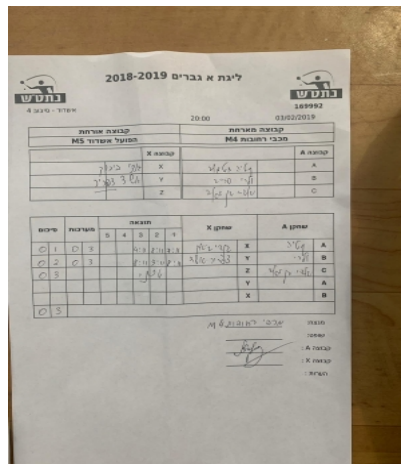

קבוצה אורחת			קבוצה מארחת		
הפועל אשדוד M5			מכבי רחובות M4		
הפועל אשדוד M5		קבוצה X	מכבי רחובות M4		קבוצה A
44444444	3858	X	יקטרינה חטמוב	529	A
44444444	2025	Y	ולרי סרייב	3804	B
שם:	ת"ז:	Z	אברי בן זאב	1005	C

סכום	מערכות	תוצאה					שחקן X	שחקן A				
		5	4	3	2	1						
0	1	0	3			4/11	8/11	7/11	גינדי בייבוק	X	יקטרינה חטמוב	A
0	2	0	3			8/11	9/11	8/11	אשד צפריר	Y	ולרי סרייב	B
0	3	1	2			0/11	0/11	13/11		Z	אברי בן זאב	C
									אשד צפריר	Y	יקטרינה חטמוב	A
									גינדי בייבוק	X	ולרי סרייב	B
0	3											