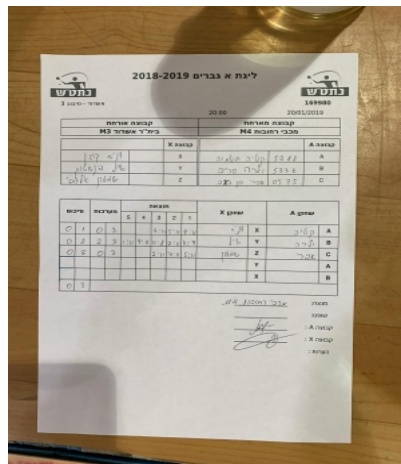

קבוצה אורחת			קבוצה מארחת		
בית"ר אשדוד M3			מכבי רחובות M4		
בית"ר אשדוד M3		קבוצה X	מכבי רחובות M4		קבוצה A
4444 4444	3044	X	יקטרינה חטמוב	529	A
44444444 4444	4390	Y	ולרי סרייב	3804	B
444444 444444	4264	Z	אברי בן זאב	1005	C

סכום		מערכות		תוצאה					שחקן X		שחקן A	
				5	4	3	2	1				
0	1	0	3			4/11	5/11	4/11	דניס קוגן	X	יקטרינה חטמוב	A
0	2	2	3	1/11	4/11	11/8	7/11	11/9	אייל בינשטוק	Y	ולרי סרייב	B
0	3	0	3			2/11	7/11	5/11	שמעון אלפסי	Z	אברי בן זאב	C
									אייל בינשטוק	Y	יקטרינה חטמוב	A
									דניס קוגן	X	ולרי סרייב	B
0	3											

מנצח: מכבי רחובות M4

שופט ראשי:

שופט משנה:

קבוצה A : מכבי רחובות M4

קבוצה X : בית"ר אשדוד M3

הערות :