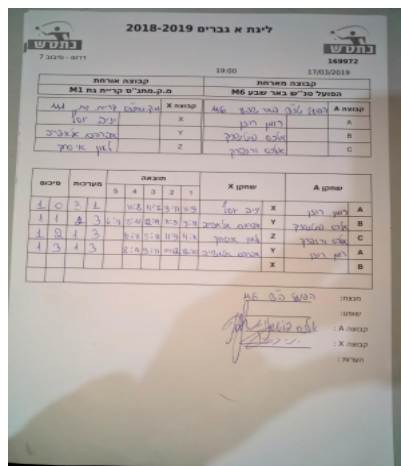

קבוצה אורחת			קבוצה מארחת		
עמותת בני קריית גת M1			הפועל טני"ש באר שבע M6		
עמותת בני קריית גת M1		קבוצה X	הפועל טני"ש באר שבע M6		קבוצה A
יניב יוסף	1333	X	ראובן רוזן	1390	A
אברהם אלאשייב	3684	Y	אלכסנדר פוטשניק	968	B
לאון איסחק	3075	Z	אלכסנדר ורנברג	1561	C

סכום	מערכות	תוצאה					שחקן X	שחקן A				
		5	4	3	2	1						
1	0	3	1		11/8	11/7	9/11	11/9	יניב יוסף	X	ראובן רוזן	A
1	1	2	3	6/11	13/11	12/14	11/9	9/11	אברהם אלאשייב	Y	אלכסנדר פוטשניק	B
1	2	1	3		6/11	5/11	11/9	4/11	לאון איסחק	Z	אלכסנדר ורנברג	C
1	3	1	3		8/11	9/11	12/10	10/12	אברהם אלאשייב	Y	ראובן רוזן	A
									יניב יוסף	X	אלכסנדר פוטשניק	B
1	3											