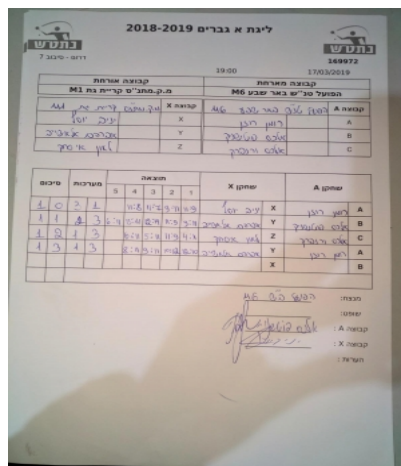

קבוצה אורחת			קבוצה מארחת		
עמותת בני קריית גת M1			הפועל טני"ש באר שבע M6		
עמותת בני קריית גת M1		קבוצה X	הפועל טני"ש באר שבע M6		קבוצה A
4444 4444	1333	X	ראובן רוזן	1390	A
44444444 444444	3684	Y	אלכסנדר פוטשניק	968	B
444444 44444	3075	Z	אלכסנדר ורנברג	1561	C

סכום	מערכות	תוצאה					שחקן X		שחקן A			
		5	4	3	2	1						
1	0	3	1		11/8	11/7	9/11	11/9	יניב יוסף	X	ראובן רוזן	A
1	1	2	3	6/11	13/11	12/14	11/9	9/11	אברהם אלאשייב	Y	אלכסנדר פוטשניק	B
1	2	1	3		6/11	5/11	11/9	4/11	לאון איסחק	Z	אלכסנדר ורנברג	C
1	3	1	3		8/11	9/11	12/10	10/12	אברהם אלאשייב	Y	ראובן רוזן	A
									יניב יוסף	X	אלכסנדר פוטשניק	B
1	3											