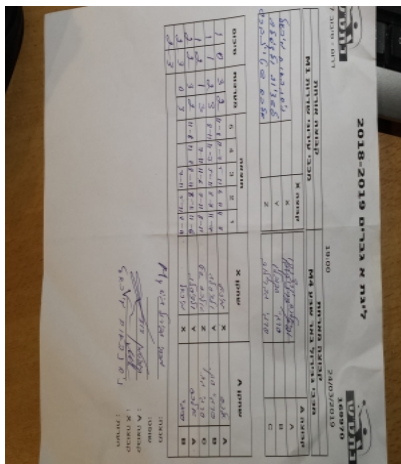

קבוצה אורחת			קבוצה מארחת		
מכבי עירוני שדרות M1			מכבי גבירול באר שבע M4		
מכבי עירוני שדרות M1		קבוצה X	מכבי גבירול באר שבע M4		קבוצה A
4444444444 44444444	1747	X	אלכסנדר יורצ'נקו	4246	A
4444444444 4444444444	2954	Y	סרגיי סקובלו	4248	B
444444444444 444444444444	4722	Z	סרגיי גבריאילוב	4247	C

סכום	מערכות	תוצאה					שחקן X		שחקן A			
		5	4	3	2	1						
1	0	3	2	11/8	11/7	5/11	6/11	11/8	מיכאל ניסנבאום	X	אלכסנדר יורצ'נקו	A
1	1	2	3	8/11	11/7	5/11	8/11	11/7	ולדיסלב לשצ'יוב	Y	סרגיי סקובלו	B
1	2	1	3		7/11	11/6	7/11	8/11	אלכסנדר שטיינברג	Z	סרגיי גבריאילוב	C
2	2	3	2	11/8	11/6	8/11	8/11	11/6	ולדיסלב לשצ'יוב	Y	אלכסנדר יורצ'נקו	A
2	3	0	3			7/11	5/11	8/11	מיכאל ניסנבאום	X	סרגיי סקובלו	B
2	3											