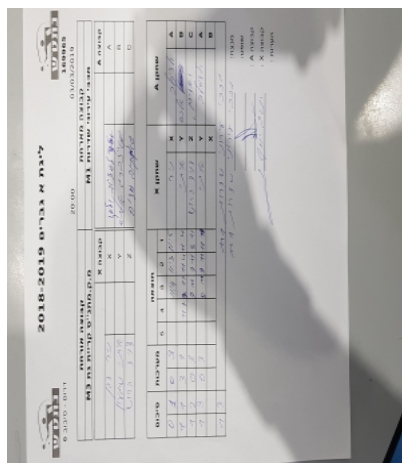

קבוצה אורחת			קבוצה מארחת		
עמותת בני קריית גת בש 3			מכבי עירוני שדרות M1		
עמותת בני קריית גת בש 3		קבוצה X	מכבי עירוני שדרות M1		קבוצה A
ניר דהן	4716	X	ולדיסלב לשצויב	2954	A
איתי שמעון	4720	Y	אלכסנדר שטיינברג	4722	B
דודו הרוש	4786	Z	ודים שומקוב	1208	C

סכום	מערכות	תוצאה					שחקן X		שחקן A			
		5	4	3	2	1						
0	1	0	3		4/11	3/11	5/11	0/0	ניר דהן	X	ולדיסלב לשצויב	A
1	1	3	1		11/7	7/11	11/4	11/4	איתי שמעון	Y	אלכסנדר שטיינברג	B
1	2	0	3			8/11	9/11	8/11	דודו הרוש	Z	ודים שומקוב	C
1	3	0	3		8/11	9/11	11/13	0/0	איתי שמעון	Y	ולדיסלב לשצויב	A
									ניר דהן	X	אלכסנדר שטיינברג	B
1	3											