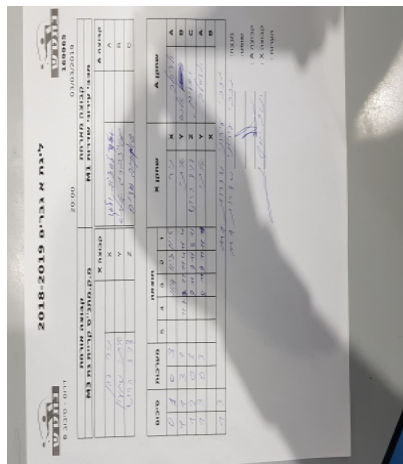

קבוצה אורחת			קבוצה מארחת		
עמותת בני קריית גת בש3			מכבי עירוני שדרות M1		
עמותת בני קריית גת בש3		קבוצה X	מכבי עירוני שדרות M1		קבוצה A
□□□□□□	4716	X	ולדיסלב לשצויב	2954	A
□□□□□□□□	4720	Y	אלכסנדר שטיינברג	4722	B
□□□□□□	4786	Z	ודים שומקוב	1208	C

סכום	מערכות	תוצאה					שחקן X		שחקן A			
		5	4	3	2	1						
0	1	0	3		4/11	3/11	5/11	0/0	ניר דהן	X	ולדיסלב לשצויב	A
1	1	3	1		11/7	7/11	11/4	11/4	איתי שמעון	Y	אלכסנדר שטיינברג	B
1	2	0	3			8/11	9/11	8/11	דודו הרוש	Z	ודים שומקוב	C
1	3	0	3		8/11	9/11	11/13	0/0	איתי שמעון	Y	ולדיסלב לשצויב	A
									ניר דהן	X	אלכסנדר שטיינברג	B
1	3											