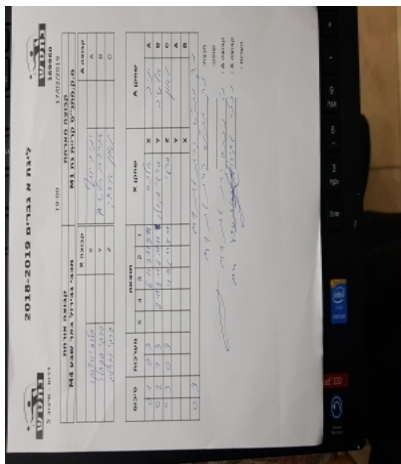

קבוצה אורחת			קבוצה מארחת		
מכבי גבירול באר שבע M4			עמותת בני קריית גת M1		
מכבי גבירול באר שבע M4		קבוצה X	עמותת בני קריית גת M1		קבוצה A
4444'4444 44444444	4246	X	יניב יוסף	1333	A
44444444 44444444	4248	Y	אברהם אלאשייב	3684	B
4444444444 44444444	4247	Z	לאון איסחק	3075	C

סכום	מערכות	תוצאה					שחקן X		שחקן A			
		5	4	3	2	1						
0	1	0	3			6/11	7/11	8/11	אלכסנדר יורצ'נקו	X	יניב יוסף	A
0	2	1	3		6/11	8/11	6/11	11/8	סרגיי סקובלו	Y	אברהם אלאשייב	B
0	3	0	3			4/11	6/11	5/11	סרגיי גבריאילוב	Z	לאון איסחק	C
									סרגיי סקובלו	Y	יניב יוסף	A
									אלכסנדר יורצ'נקו	X	אברהם אלאשייב	B
0	3											