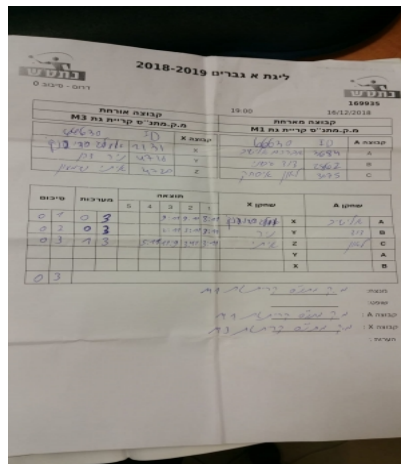

קבוצה אורחת			קבוצה מארחת		
עמותת בני קריית גת M1			עמותת בני קריית גת בש 3		
עמותת בני קריית גת בש 3		קבוצה X	עמותת בני קריית גת M1		קבוצה A
444444444444	2131	X	אברהם אלאשייב	3684	A
44444444	4716	Y	דוד סיבוני	2862	B
444444444444	4720	Z	לאון איסחק	3075	C

סכום	מערכות	תוצאה					שחקן X		שחקן A			
		5	4	3	2	1						
0	1	0	3			9/11	9/11	8/11	אולג סידורנוקו	X	אברהם אלאשייב	A
0	2	0	3			3/11	3/11	2/11	ניר דהן	Y	דוד סיבוני	B
0	3	1	3			5/11	11/9	3/11	איתי שמעון	Z	לאון איסחק	C
									ניר דהן	Y	אברהם אלאשייב	A
									אולג סידורנוקו	X	דוד סיבוני	B
0	3											