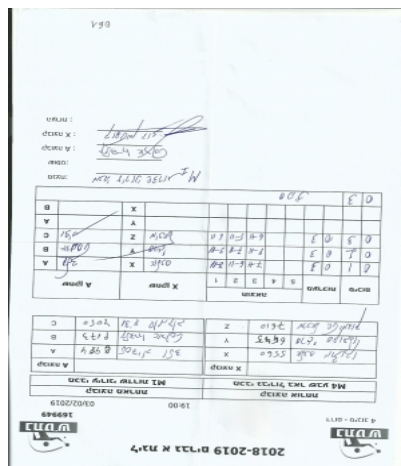

קבוצה אורחת		קבוצה מארחת	
מכבי גבירול באר שבע M4		מכבי עירוני שדרות M1	
מכבי גבירול באר שבע M4	קבוצה X	מכבי עירוני שדרות M1	קבוצה A
4444'4444 44444444	4246 X	ולדיסלב לשצויב	2954 A
44444444 44444444	4248 Y	ארנסט קלדררו	1209 B
4444444444 44444444	2706 Z	ודים שומקוב	1208 C

סכום	מערכות	תוצאה					שחקן X		שחקן A			
		5	4	3	2	1						
0	1	0	3			7/11	6/11	8/11	אלכסנדר יורצ'נקו	X	ולדיסלב לשצויב	A
0	2	0	3			8/11	7/11	9/11	סרגיי סקובלו	Y	ארנסט קלדררו	B
0	3	0	3			6/11	5/11	6/11	מיכאל שטיינבוק	Z	ודים שומקוב	C
									סרגיי סקובלו	Y	ולדיסלב לשצויב	A
									אלכסנדר יורצ'נקו	X	ארנסט קלדררו	B
0	3											