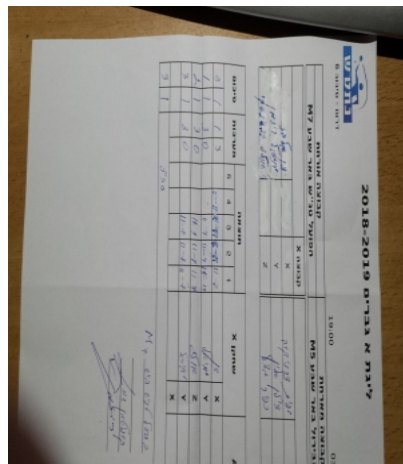

קבוצה אורחת			קבוצה מארחת		
הפועל טנ"ש באר שבע M7			מכבי גבירול באר שבע M5		
הפועל טנ"ש באר שבע M7		קבוצה X	מכבי גבירול באר שבע M5		קבוצה A
44444	4825	X	יפים דרניקוב	4794	A
44444 44444	954	Y	דילן אלין	2238	B
444444 44444	4223	Z	כפיר גצל	2239	C

סכום	מערכות	תוצאה					שחקן X		שחקן A			
		5	4	3	2	1						
0	1	1	3		8/11	7/11	8/11	11/7	דן אלבז	X	יפים דרניקוב	A
1	1	3	0			11/7	11/4	15/13	יחיאל ריזמן	Y	דילן אלין	B
2	1	3	0			11/9	11/8	11/7	אולג זבד'ינסקי	Z	כפיר גצל	C
3	1	3	0			11/7	11/8	11/7	יחיאל ריזמן	Y	יפים דרניקוב	A
									דן אלבז	X	דילן אלין	B
3	1											