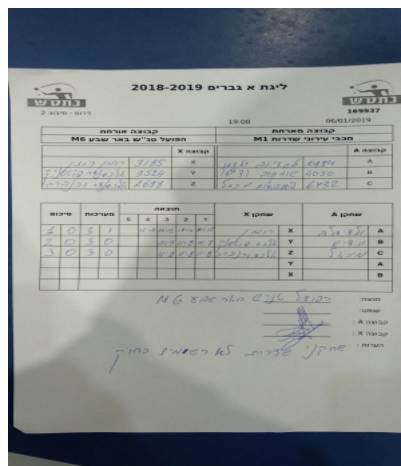

קבוצה אורחת			קבוצה מארחת		
הפועל טנ"ש באר שבע M6			מכבי עירוני שדרות M1		
הפועל טנ"ש באר שבע M6		קבוצה X	מכבי עירוני שדרות M1		קבוצה A
ראובן רוזן	1390	X	ולדיסלב לשצויב	2954	A
אלכסנדר פוטשניק	968	Y	ודים שומקוב	1208	B
אלכסנדר ורנברג	1561	Z	מיכאל ניסנבאום	1747	C

סכום	מערכות	תוצאה					שחקן X	שחקן A				
		5	4	3	2	1						
1	0	3	1		12/10	11/9	11/4	10/12	ראובן רוזן	X	ולדיסלב לשצויב	A
2	0	3	0			11/9	11/8	11/7	אלכסנדר פוטשניק	Y	ודים שומקוב	B
3	0	3	0			11/8	11/8	11/8	אלכסנדר ורנברג	Z	מיכאל ניסנבאום	C
									אלכסנדר פוטשניק	Y	ולדיסלב לשצויב	A
									ראובן רוזן	X	ודים שומקוב	B
3	0											