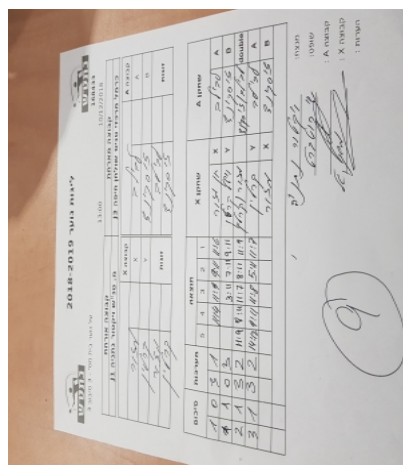

קבוצה אורחת			קבוצה מארחת		
מ. טנ"ש ויקטור נתניה J1			כרמל מרכזי טניס שולחן חיפה J3		
מ. טנ"ש ויקטור נתניה J1		קבוצה X	כרמל מרכזי טניס שולחן חיפה J3		קבוצה A
44444	667	X	שרון לבילב	2252	A
44444	1033	Y	יונתן זיסקינד	1810	B
חן מזור	667	זוגות	יונתן זיסקינד	1810	זוגות
ויטל קרלין	1033		שרון לבילב	2252	

סכום	מערכות	תוצאה					שחקן X		שחקן A			
		5	4	3	2	1						
1	0	3	1		11/4	11/9	9/11	11/6	חן מזור	X	שרון לבילב	A
1	1	0	3			3/11	7/11	9/11	ויטל קרלין	Y	יונתן זיסקינד	B
2	1	3	2	14/12	8/11	11/7	8/11	11/9	חן מזור/ו קרלין	Db	י זיסקינד/ש לבילב	Db
3	1	3	2	14/12	9/11	11/8	5/11	11/7	ויטל קרלין	Y	שרון לבילב	A
									חן מזור	X	יונתן זיסקינד	B
3	1											