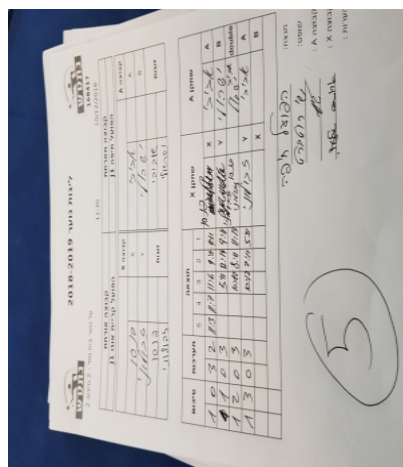

על נוער בית מסי - 2 סיבוב 2

168417

11:30

10/12/2018

| קבוצה אורחת | | | קבוצה מארחת | | |
|--------------------|------|---------|---------------|------|---------|
| אופק קריית אונו J1 | | | הפועל חיפה J1 | | |
| אופק קריית אונו J1 | | קבוצה X | הפועל חיפה J1 | | קבוצה A |
| 4444 4444 | 673 | X | איתי אביבי | 2284 | A |
| 44444444 44444 | 4523 | Y | טל ישראלי | 651 | B |
| עידו פנסו | 673 | זוגות | איתי אביבי | 2284 | זוגות |
| אליה זבולוני | 4523 | | טל ישראלי | 651 | |

| סכום | מערות | תוצאה | | | | | שחקן X | | שחקן A | | | |
|----------|----------|-------|---|------|------|-------|--------|-------|------------------|----|------------------|----|
| | | 5 | 4 | 3 | 2 | 1 | | | | | | |
| 1 | 0 | 3 | 2 | 11/3 | 11/7 | 11/6 | 9/11 | 9/11 | עידו פנסו | X | איתי אביבי | A |
| 1 | 1 | 0 | 3 | | | 5/11 | 12/14 | 9/11 | אליה זבולוני | Y | טל ישראלי | B |
| 1 | 2 | 0 | 3 | | | 10/12 | 8/11 | 11/13 | ע פנסו/א זבולוני | Db | א אביבי/ט ישראלי | Db |
| 1 | 3 | 0 | 3 | | | 10/12 | 7/11 | 5/11 | אליה זבולוני | Y | איתי אביבי | A |
| | | | | | | | | | עידו פנסו | X | טל ישראלי | B |
| 1 | 3 | | | | | | | | | | | |