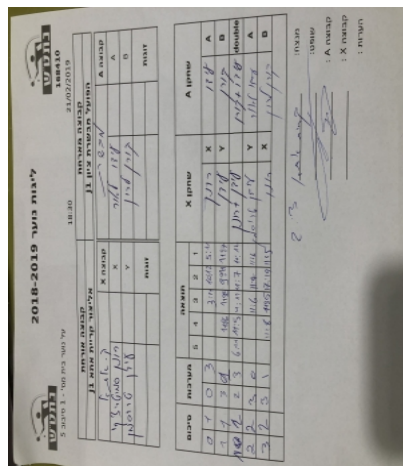

על נוער בית מס' 1 סיבוב 5

168410

18:30

21/02/2019

קבוצה אורחת		קבוצה מארחת	
אליצור קריית אתא J1		הפועל האקדמיה לטניס שולחן מטה יהודה J1	
קבוצה X	אליצור קריית אתא J1	קבוצה A	הפועל האקדמיה לטניס שולחן מטה יהודה J1
X	688	A	עידו לאור 571
Y	624	B	קורן לרון 574
זוגות	רונן סמוטריצקי 688	זוגות	עידו לאור 571
	עידן טרוסמן 624		קורן לרון 574

סכום	מערכות	תוצאה					שחקן X		שחקן A			
		5	4	3	2	1						
0	1	0	3			3/11	10/12	5/11	רונן סמוטריצקי	X	עידו לאור	A
1	1	3	1			11/6	11/6	9/11	עידן טרוסמן	Y	קורן לרון	B
1	2	2	3	6/11	11/5	4/11	11/7	10/12	ר סמוטריצקי/ע טרוסמן	Db	ע לאור/ק לרון	Db
2	2	3	0			11/6	11/7	11/6	עידן טרוסמן	Y	עידו לאור	A
3	2	3	1		11/8	11/5	17/19	11/5	רונן סמוטריצקי	X	קורן לרון	B
3	2											