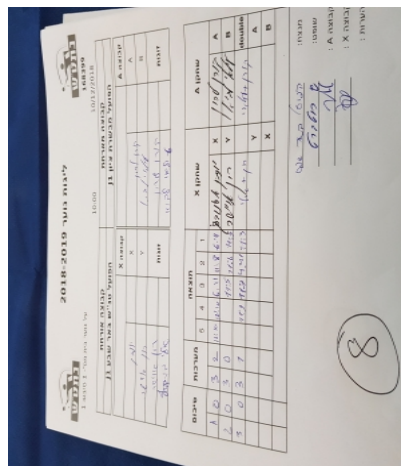

על נוער בית מס' 1 סיבוב 1

168399

10:00

10/12/2018

קבוצה אורחת			קבוצה מארחת		
הפועל טנ"ש באר שבע J1			הפועל האקדמיה לטניס שולחן מטה יהודה J1		
הפועל טנ"ש באר שבע J1		קבוצה X	הפועל האקדמיה לטניס שולחן מטה יהודה J1		קבוצה A
יונתן אסינובסקי	2647	X	קורן לרון	574	A
רון אוישר	635	Y	עילאי לביא	566	B
רון אוישר	635	זוגות	קורן לרון	574	זוגות
יונתן אסינובסקי	2647		עילאי לביא	566	

סכום	מערכות	תוצאה					שחקן X		שחקן A			
		5	4	3	2	1						
1	0	3	2	12/10	12/10	6/11	8/11	11/6	יונתן אסינובסקי	X	קורן לרון	A
2	0	3	0			11/5	11/6	11/3	רון אוישר	Y	עילאי לביא	B
3	0	3	1			11/9	11/7	4/11	ר אוישר/י אסינובסקי	Db	ק לרון/ע לביא	Db
									רון אוישר	Y	קורן לרון	A
									יונתן אסינובסקי	X	עילאי לביא	B
3	0											