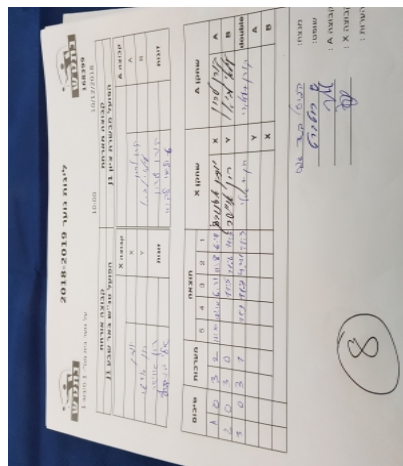

על נוער בית מס' 1 סיבוב 1

168399

10:00

10/12/2018

קבוצה אורחת		קבוצה מארחת	
הפועל טנ"ש באר שבע J1		הפועל האקדמיה לטניס שולחן מטה יהודה J1	
הפועל טנ"ש באר שבע J1	קבוצה X	הפועל האקדמיה לטניס שולחן מטה יהודה J1	קבוצה A
2647	X	קורן לרון	574
635	Y	עילאי לביא	566
רון אושר	זוגות	קורן לרון	574
יונתן אסינובסקי		עילאי לביא	566

סכום	מערכות	תוצאה					שחקן X		שחקן A			
		5	4	3	2	1						
1	0	3	2	12/10	12/10	6/11	8/11	11/6	יונתן אסינובסקי	X	קורן לרון	A
2	0	3	0			11/5	11/6	11/3	רון אושר	Y	עילאי לביא	B
3	0	3	1		11/9	11/7	4/11	11/3	רון אושר/ יונתן אסינובסקי	Db	ק לרון/ ע לביא	Db
									רון אושר	Y	קורן לרון	A
									יונתן אסינובסקי	X	עילאי לביא	B
3	0											