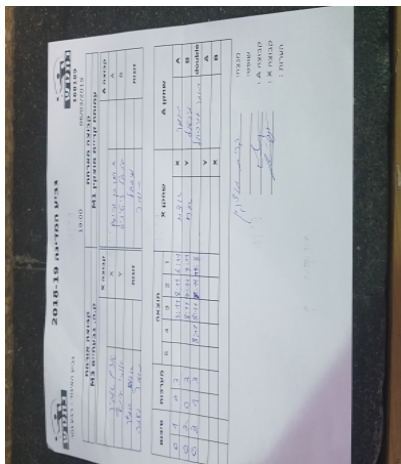

קבוצה אורחת			קבוצה מארחת		
עירוני גבעתיים M3			עמותת קריית מוצקין M1		
עירוני גבעתיים M3		קבוצה X	עמותת קריית מוצקין M1		קבוצה A
4444 4444	1781	X	תומר בן זריהם	2906	A
4444 4444	2713	Y	מיכאל דיטיניס	4271	B
אדם אמיר	1781	זוגות	תומר בן זריהם	2906	זוגות
תומר נעמה	2952		מיכאל דיטיניס	4271	

סכום	מערכות	תוצאה					שחקן X		שחקן A			
		5	4	3	2	1						
0	1	0	3			3/11	8/11	6/11	אדם אמיר	X	תומר בן זריהם	A
0	2	0	3			8/11	7/11	9/11	אורי מינץ	Y	מיכאל דיטיניס	B
0	3	1	3		8/11	8/11	7/11	11/8	א אמיר/ת נעמה	Db	ת בן זריהם/מ דיטיניס	Db
									אורי מינץ	Y	תומר בן זריהם	A
									אדם אמיר	X	מיכאל דיטיניס	B
0	3											