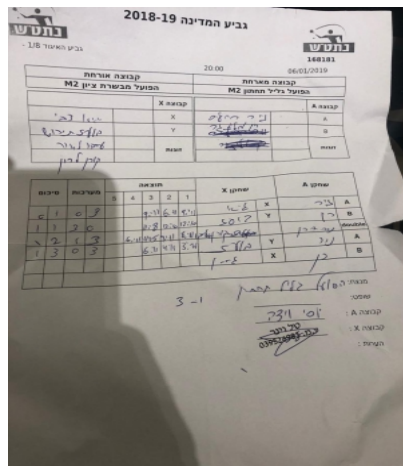

גביע האיגוד 1/8 -

168181

20:00

06/01/2019

קבוצה אורחת			קבוצה מארחת		
הפועל האקדמיה לטניס שולחן מטה יהודה M2			הפועל גליל תחתון M3		
הפועל האקדמיה לטניס שולחן מטה יהודה M2		קבוצה X	הפועל גליל תחתון M3		קבוצה A
188	X	ניר רחליס	2292	A	
2825	Y	רן מלינגר	3055	B	
571	זוגות	רן מלינגר	3055	זוגות	
574		ניר רחליס	2292		

סכום	מערכות	תוצאה					שחקן X		שחקן A			
		5	4	3	2	1						
0	1	0	3			9/11	6/11	6/11	גיא צבי	X	ניר רחליס	A
1	1	3	0			11/8	12/10	12/10	בועז תירוש	Y	רן מלינגר	B
1	2	1	3		6/11	11/5	9/11	8/11	ע לאורק לרון	Db	ר מלינגר/נ רחליס	Db
1	3	0	3			6/11	4/11	3/11	בועז תירוש	Y	ניר רחליס	A
									גיא צבי	X	רן מלינגר	B
1	3											