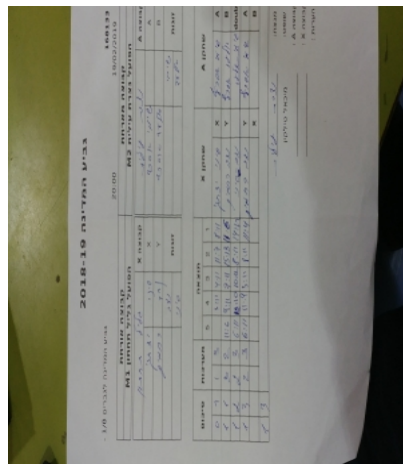

גביע המדינה לגברים 1/8 -

168133

20:00

19/02/2019

קבוצה אורחת			קבוצה מארחת		
הפועל גליל תחתון M1			הפועל עירוני נוף הגליל M2		
הפועל גליל תחתון M1		קבוצה X	הפועל עירוני נוף הגליל M2		קבוצה A
44444 4444	1053	X	שימי אסרף	926	A
44444 4444	893	Y	אלעד אסרף	1512	B
סיני יצחקי	1053	זוגות	שימי אסרף	926	זוגות
נדב רחמים	893		אלעד אסרף	1512	

סכום	מערכות	תוצאה					שחקן X		שחקן A			
		5	4	3	2	1						
0	1	1	3		3/11	4/11	11/7	8/11	סיני יצחקי	X	שימי אסרף	A
1	1	3	2	11/6	9/11	7/11	15/13	11/6	נדב רחמים	Y	אלעד אסרף	B
1	2	2	3	6/11	12/10	10/12	8/11	14/12	ס יצחקי/נ רחמים	Db	ש אסרף/א אסרף	Db
1	3	2	3	6/11	11/9	3/11	8/11	11/4	נדב רחמים	Y	שימי אסרף	A
									סיני יצחקי	X	אלעד אסרף	B
1	3											

מנצח: הפועל עירוני נוף הגליל M2

שופט ראשי: מיכאל טילקין

שופט משנה: _____

קבוצה A: הפועל עירוני נוף הגליל M2

קבוצה X: הפועל גליל תחתון M1

הערות: