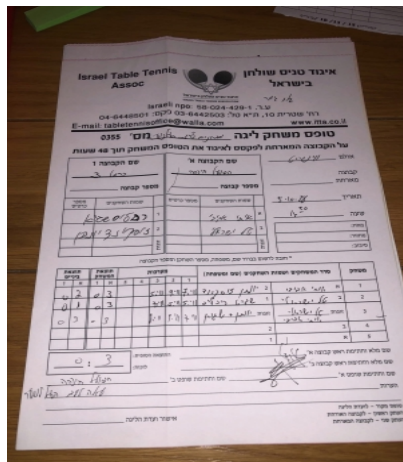

ליגות נוער 2018-2019

מבחנים לליגת על נוער - חצי גמר

163570

00:00

08/10/2018

| קבוצה אורחת | | | קבוצה מארחת | | |
|-------------------------------|------|-------------------------------|---------------|------|---------|
| כרמל מרכזי טניס שולחן חיפה J3 | | | הפועל חיפה J1 | | |
| קבוצה X | | כרמל מרכזי טניס שולחן חיפה J3 | הפועל חיפה J1 | | קבוצה A |
| X | 1810 | □□□□□□ □□□□□□ | איתי אביבי | 2284 | A |
| Y | 2590 | □□□□□□ □□□□□□ | טל ישראלי | 651 | B |
| זוגות | 2590 | שגיא רכליס | איתי אביבי | 2284 | זוגות |
| | 1810 | יונתן זיסקינד | טל ישראלי | 651 | |

| סכום | מערכות | תוצאה | | | | | שחקן X | | שחקן A | | | |
|------|--------|-------|---|---|---|------|--------|------|-------------------|----|------------------|----|
| | | 5 | 4 | 3 | 2 | 1 | | | | | | |
| 0 | 1 | 0 | 3 | | | 5/11 | 9/11 | 7/11 | יונתן זיסקינד | X | איתי אביבי | A |
| 0 | 2 | 0 | 3 | | | 7/11 | 5/11 | 5/11 | שגיא רכליס | Y | טל ישראלי | B |
| 0 | 3 | 0 | 3 | | | 7/11 | 9/11 | 8/11 | ש רכליס/י זיסקינד | Db | א אביבי/ט ישראלי | Db |
| | | | | | | | | | שגיא רכליס | Y | איתי אביבי | A |
| | | | | | | | | | יונתן זיסקינד | X | טל ישראלי | B |
| 0 | 3 | | | | | | | | | | | |