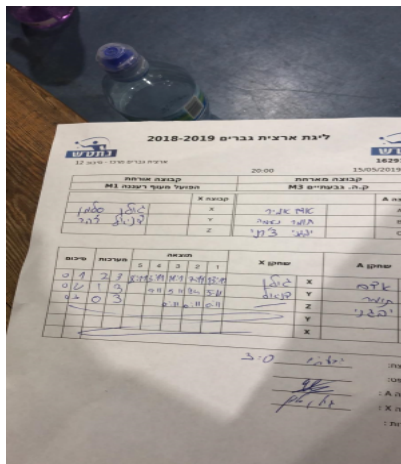

קבוצה אורחת			קבוצה מארחת		
אופק רעננה M1			עירוני גבעתיים M3		
אופק רעננה M1		קבוצה X	עירוני גבעתיים M3		קבוצה A
4444 4444	2575	X	אדם אמיר	1781	A
444 44444	2028	Y	תומר נעמה	2952	B
שם:	ת"ז:	Z	יבגני צ'רני	3000	C

סכום	מערכות	תוצאה					שחקן X		שחקן A			
		5	4	3	2	1						
0	1	2	3	8/11	3/11	11/4	7/11	13/11	גולן סלמן	X	אדם אמיר	A
0	2	1	3		9/11	5/11	11/4	5/11	דניאל זהר	Y	תומר נעמה	B
0	3	0	0					0/0		Z	יבגני צ'רני	C
									דניאל זהר	Y	אדם אמיר	A
									גולן סלמן	X	תומר נעמה	B
0	3											