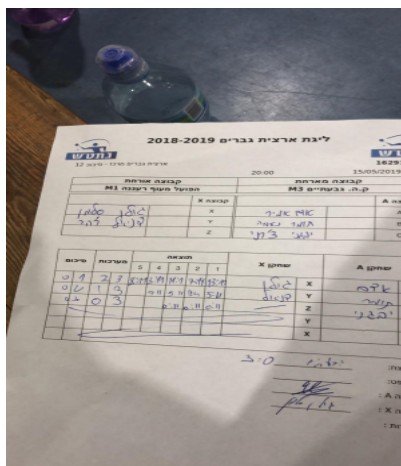

קבוצה אורחת			קבוצה מארחת		
אופק רעננה M1			עירוני גבעתיים M3		
אופק רעננה M1		קבוצה X	עירוני גבעתיים M3		קבוצה A
גולן סלמן	2575	X	אדם אמיר	1781	A
דניאל זהר	2028	Y	תומר נעמה	2952	B
שם:	ת"ז:	Z	יבגני צ'רני	3000	C

סכום	מערכות	תוצאה					שחקן X		שחקן A			
		5	4	3	2	1						
0	1	2	3	8/11	3/11	11/4	7/11	13/11	גולן סלמן	X	אדם אמיר	A
0	2	1	3		9/11	5/11	11/4	5/11	דניאל זהר	Y	תומר נעמה	B
0	3	0	0					0/0		Z	יבגני צ'רני	C
									דניאל זהר	Y	אדם אמיר	A
									גולן סלמן	X	תומר נעמה	B
0	3											