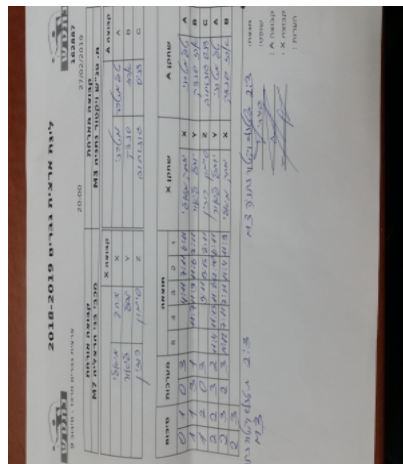

קבוצה אורחת			קבוצה מארחת		
בני הרצליה M7			מ. טנ"ש ויקטור נתניה M3		
בני הרצליה M7		קבוצה X	מ. טנ"ש ויקטור נתניה M3		קבוצה A
יצחק מיאלי	1683	X	טל מיטרני	1660	A
יובל ליאור	1839	Y	ארז סנדק	2956	B
סיימון רוזין	4366	Z	דניס גונחוב	2245	C

סכום	מערכות	תוצאה					שחקן X		שחקן A			
		5	4	3	2	1						
0	1	0	3			4/11	7/11	6/11	יצחק מיאלי	X	טל מיטרני	A
1	1	3	1			11/7	11/9	11/6	יובל ליאור	Y	ארז סנדק	B
1	2	0	3			9/11	13/15	8/11	סיימון רוזין	Z	דניס גונחוב	C
2	2	3	2	11/4	11/13	11/8	12/10	6/11	יובל ליאור	Y	טל מיטרני	A
2	3	1	4	10/12	7/11	7/11	4/11	11/9	יצחק מיאלי	X	ארז סנדק	B
2	3											

מנצח: מ. טנ"ש ויקטור נתניה M3

שופט ראשי:

שופט משנה:

קבוצה A : מ. טנ"ש ויקטור נתניה M3

קבוצה X : בני הרצליה M7

הערות :