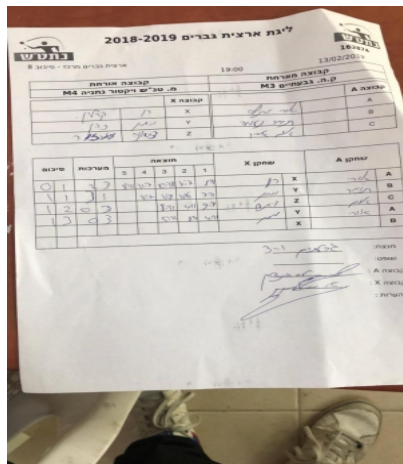

קבוצה אורחת			קבוצה מארחת		
מ. טנ"ש ויקטור נתניה M4			עירוני גבעתיים M3		
מ. טנ"ש ויקטור נתניה M4		קבוצה X	עירוני גבעתיים M3		קבוצה A
44444444	831	X	אורי מינץ	2713	A
44444444	830	Y	תומר נעמה	2952	B
44444444444444	1670	Z	אדם אמיר	1781	C

סכום		מערכות		תוצאה					שחקן X		שחקן A	
				5	4	3	2	1				
0	1	2	3	8/11	11/7	10/12	11/7	8/11	רן קרלין	X	אורי מינץ	A
1	1	3	1		11/7	11/8	11/6	7/11	מתן כהן	Y	תומר נעמה	B
1	2	0	3			8/11	4/11	9/11	דיאנה מזור	Z	אדם אמיר	C
1	3	0	3			5/11	8/11	4/11	מתן כהן	Y	אורי מינץ	A
									רן קרלין	X	תומר נעמה	B
1	3											