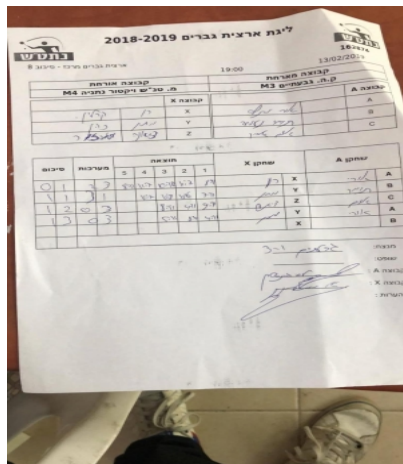

קבוצה אורחת			קבוצה מארחת		
מ. טנ"ש ויקטור נתניה M4			עירוני גבעתיים M3		
מ. טנ"ש ויקטור נתניה M4		קבוצה X	עירוני גבעתיים M3		קבוצה A
רן קרלין	831	X	אורי מינץ	2713	A
מתן כהן	830	Y	תומר נעמה	2952	B
דיאנה מזור	1670	Z	אדם אמיר	1781	C

סכום	מערכות	תוצאה					שחקן X	שחקן A				
		5	4	3	2	1						
0	1	2	3	8/11	11/7	10/12	11/7	8/11	רן קרלין	X	אורי מינץ	A
1	1	3	1		11/7	11/8	11/6	7/11	מתן כהן	Y	תומר נעמה	B
1	2	0	3			8/11	4/11	9/11	דיאנה מזור	Z	אדם אמיר	C
1	3	0	3			5/11	8/11	4/11	מתן כהן	Y	אורי מינץ	A
									רן קרלין	X	תומר נעמה	B
1	3											