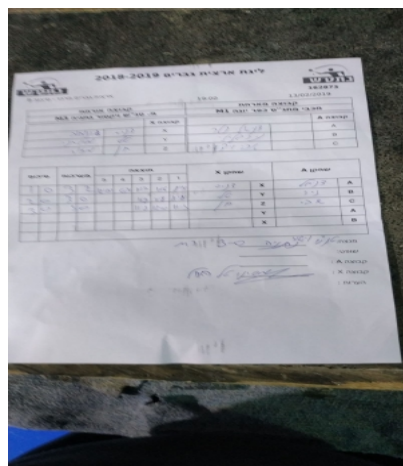

סכום	מערכות	תוצאה					שחקן X	שחקן A				
		5	4	3	2	1						
1	0	3	2	12/10	6/11	11/7	11/6	8/11	דניס גונחוב	X	דניאל פטר	A
2	0	3	0			11/9	11/8	11/8	טל מיטרני	Y	ניר גלילי	B
3	0	3	0			11/8	12/10	11/3	חן מזור	Z	אבי וידן	C
									טל מיטרני	Y	דניאל פטר	A
									דניס גונחוב	X	ניר גלילי	B
3	0											