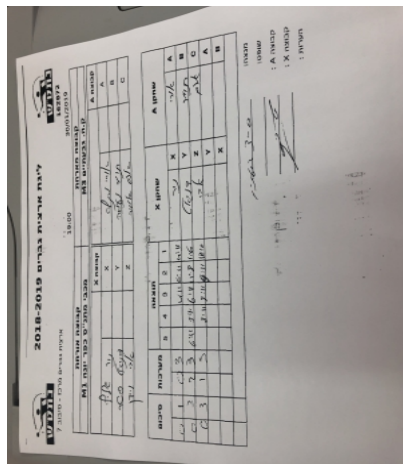

סכום	מערכות	תוצאה					שחקן X		שחקן A			
		5	4	3	2	1						
0	1	0	3			4/11	6/11	4/11	ניר גלילי	X	אורי מינץ	A
0	2	2	3	6/11	5/11	6/11	11/8	11/6	דניאל פטר	Y	תומר נעמה	B
0	3	1	3		8/11	8/11	9/11	12/10	אבי וידן	Z	אדם אמיר	C
									דניאל פטר	Y	אורי מינץ	A
									ניר גלילי	X	תומר נעמה	B
<b>0</b>	<b>3</b>											