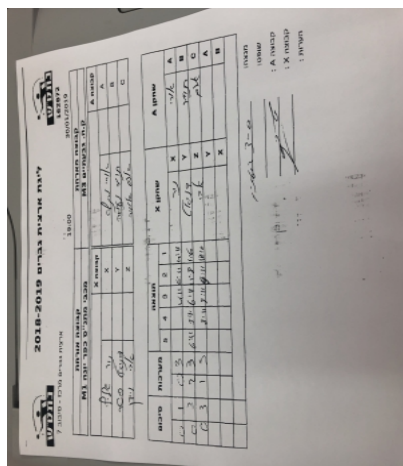

סכום	מערכות	תוצאה					שחקן X		שחקן A			
		5	4	3	2	1						
0	1	0	3			4/11	6/11	4/11	ניר גלילי	X	אורי מינץ	A
0	2	2	3	6/11	5/11	6/11	11/8	11/6	דניאל פטר	Y	תומר נעמה	B
0	3	1	3		8/11	8/11	9/11	12/10	אבי וידן	Z	אדם אמיר	C
									דניאל פטר	Y	אורי מינץ	A
									ניר גלילי	X	תומר נעמה	B
0	3											