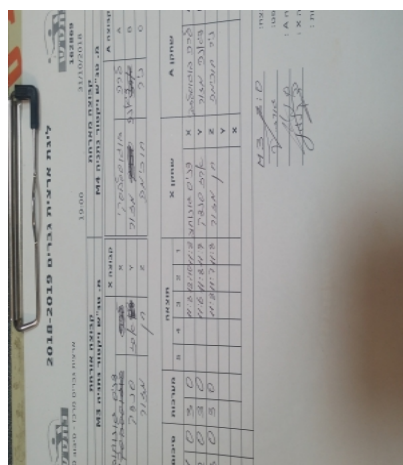

קבוצה אורחת			קבוצה מארחת		
מ. טנ"ש ויקטור נתניה M3			מ. טנ"ש ויקטור נתניה M4		
מ. טנ"ש ויקטור נתניה M3		קבוצה X	מ. טנ"ש ויקטור נתניה M4		קבוצה A
□□□□□□□□	2245	X	לרה בוגוסלבסקי	1667	A
□□□□□□□□	2956	Y	דיאנה מזור	1670	B
□□□□□□□□	667	Z	ניר חוכימה	1662	C

סכום	מערכות	תוצאה					שחקן X		שחקן A			
		5	4	3	2	1						
1	0	3	0			11/8	12/10	11/8	דניס גונוחוב	X	לרה בוגוסלבסקי	A
2	0	3	0			11/6	11/8	11/7	ארז סנדק	Y	דיאנה מזור	B
3	0	3	0			11/8	11/7	11/8	חן מזור	Z	ניר חוכימה	C
									ארז סנדק	Y	לרה בוגוסלבסקי	A
									דניס גונוחוב	X	דיאנה מזור	B
3	0											

מנצח: מ. טנ"ש ויקטור נתניה M3

שופט ראשי: _____

שופט משנה: _____

קבוצה A : מ. טנ"ש ויקטור נתניה M4

קבוצה X : מ. טנ"ש ויקטור נתניה M3

הערות :