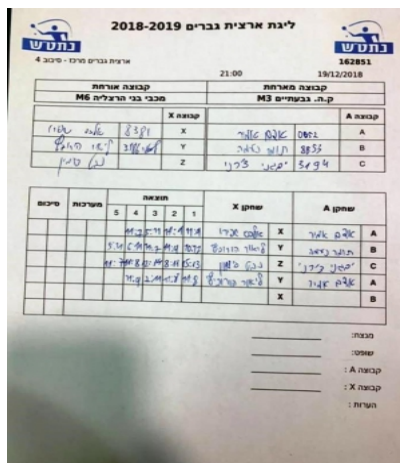

קבוצה אורחת			קבוצה מארחת		
בני הרצליה M6			עירוני גבעתיים M3		
בני הרצליה M6		קבוצה X	עירוני גבעתיים M3		קבוצה A
444444 44444444	4102	X	אדם אמיר	1781	A
44444444 44444444	520	Y	תומר נעמה	2952	B
444444 444444	1686	Z	יבגני צ'רני	3000	C

סכום	מערכות	תוצאה					שחקן X		שחקן A			
		5	4	3	2	1						
1	0	3	1		11/7	5/11	11/9	11/9	אלכסנדר שפירו	X	אדם אמיר	A
1	1	2	3	5/11	6/11	11/7	11/9	10/12	ליאור הורוביץ	Y	תומר נעמה	B
2	1	3	2	11/7	11/8	12/14	8/11	15/13	נבט סימון	Z	יבגני צ'רני	C
3	1	3	1		11/9	7/11	11/8	11/8	ליאור הורוביץ	Y	אדם אמיר	A
									אלכסנדר שפירו	X	תומר נעמה	B
3	1											