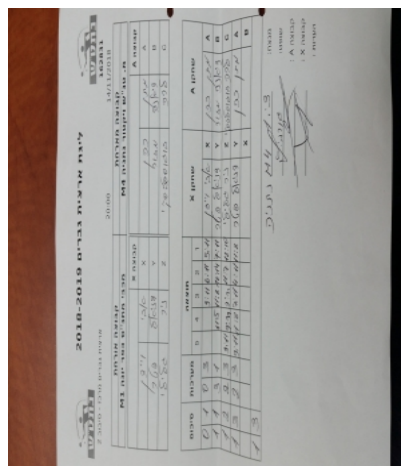

סכום	מערכות	תוצאה					שחקן X		שחקן A			
		5	4	3	2	1						
0	1	0	3			9/11	6/11	5/11	אבי וידן	X	מתן כהן	A
1	1	3	1		11/5	11/8	16/14	7/11	דניאל פטר	Y	דיאנה מזור	B
1	2	2	3	9/11	9/11	9/11	11/7	12/10	ניר גלילי	Z	לרה בוגוסלבסקי	C
1	3	2	3	9/11	11/8	7/11	4/11	11/8	דניאל פטר	Y	מתן כהן	A
									אבי וידן	X	דיאנה מזור	B
<b>1</b>	<b>3</b>											