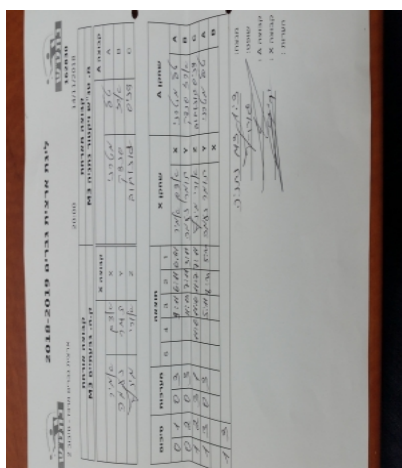

קבוצה אורחת			קבוצה מארחת		
עירוני גבעתיים M3			מ. טנ"ש ויקטור נתניה M3		
עירוני גבעתיים M3		קבוצה X	מ. טנ"ש ויקטור נתניה M3		קבוצה A
אדם אמיר	1781	X	טל מיטרני	1660	A
תומר נעמה	2952	Y	ארז סנדק	2956	B
אורי מינץ	2713	Z	דניס גונחוב	2245	C

סכום	מערכות	תוצאה					שחקן X		שחקן A			
		5	4	3	2	1						
0	1	0	3			9/11	6/11	6/11	אדם אמיר	X	טל מיטרני	A
0	2	0	3			11/13	7/11	3/11	תומר נעמה	Y	ארז סנדק	B
1	2	3	1		11/6	11/6	11/7	7/11	אורי מינץ	Z	דניס גונחוב	C
1	3	0	3			5/11	8/11	5/11	תומר נעמה	Y	טל מיטרני	A
									אדם אמיר	X	ארז סנדק	B
1	3											