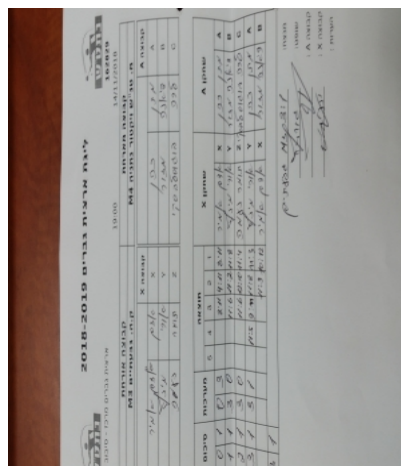

קבוצה אורחת			קבוצה מארחת		
עירוני גבעתיים M3			מ. טנ"ש ויקטור נתניה M4		
עירוני גבעתיים M3		קבוצה X	מ. טנ"ש ויקטור נתניה M4		קבוצה A
4444 4444	1781	X	מתן כהן	830	A
4444 4444	2713	Y	דיאנה מזור	1670	B
4444 4444	2952	Z	לרה בוגוסלבסקי	1667	C

סכום	מערכות	תוצאה					שחקן X		שחקן A			
		5	4	3	2	1						
0	1	0	3			8/11	4/11	8/11	אדם אמיר	X	מתן כהן	A
1	1	3	0			11/6	11/2	11/8	אורי מינץ	Y	דיאנה מזור	B
2	1	3	0			11/6	12/10	11/4	תומר נעמה	Z	לרה בוגוסלבסקי	C
3	1	3	1		11/5	9/11	11/8	11/3	אורי מינץ	Y	מתן כהן	A
									אדם אמיר	X	דיאנה מזור	B
3	1											