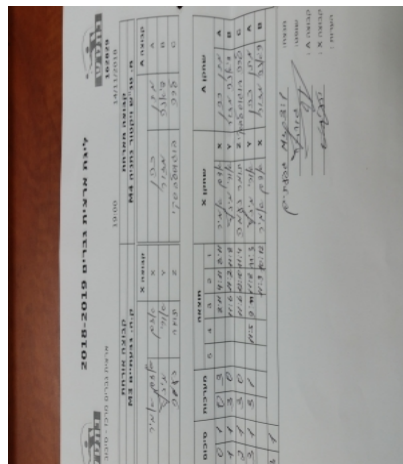

קבוצה אורחת			קבוצה מארחת		
עירוני גבעתיים M3			מ. טנ"ש ויקטור נתניה M4		
עירוני גבעתיים M3		קבוצה X	מ. טנ"ש ויקטור נתניה M4		קבוצה A
אדם אמיר	1781	X	מתן כהן	830	A
אורי מינץ	2713	Y	דיאנה מזור	1670	B
תומר נעמה	2952	Z	לרה בוגוסלבסקי	1667	C

סכום	מערכות	תוצאה					שחקן X	שחקן A				
		5	4	3	2	1						
0	1	0	3			8/11	4/11	8/11	אדם אמיר	X	מתן כהן	A
1	1	3	0			11/6	11/2	11/8	אורי מינץ	Y	דיאנה מזור	B
2	1	3	0			11/6	12/10	11/4	תומר נעמה	Z	לרה בוגוסלבסקי	C
3	1	3	1		11/5	9/11	11/8	11/3	אורי מינץ	Y	מתן כהן	A
									אדם אמיר	X	דיאנה מזור	B
3	1											