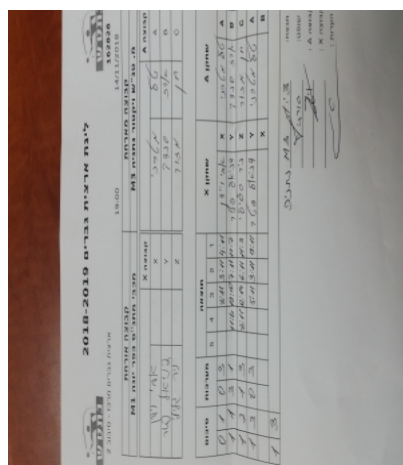

סכום		מערכות		תוצאה					שחקן X		שחקן A	
				5	4	3	2	1				
0	1	0	3			8/11	3/11	4/11	אבי וידן	X	טל מיטרני	A
1	1	3	1		11/6	12/10	7/11	11/7	דניאל פטר	Y	ארז סנדק	B
1	2	1	3		8/11	12/14	6/11	11/9	ניר גלילי	Z	חן מזור	C
1	3	0	3			5/11	3/11	9/11	דניאל פטר	Y	טל מיטרני	A
									אבי וידן	X	ארז סנדק	B
1	3											