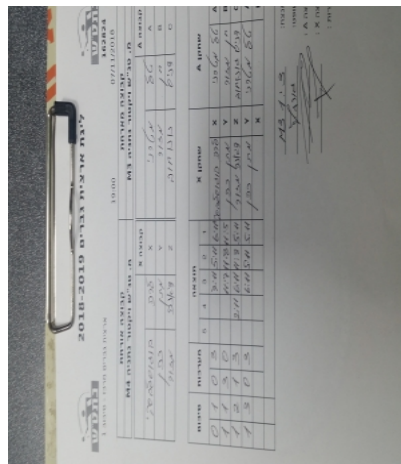

| קבוצה אורחת             |      |         | קבוצה מארחת             |      |         |
|-------------------------|------|---------|-------------------------|------|---------|
| מ. טנ"ש ויקטור נתניה M4 |      |         | מ. טנ"ש ויקטור נתניה M3 |      |         |
| מ. טנ"ש ויקטור נתניה M4 |      | קבוצה X | מ. טנ"ש ויקטור נתניה M3 |      | קבוצה A |
| □□□□□□□□□□              | 1667 | X       | טל מיטרני               | 1660 | A       |
| □□□□□□□□                | 830  | Y       | חן מזור                 | 667  | B       |
| □□□□□□□□□□              | 1670 | Z       | דניס גונוחוב            | 2245 | C       |

| סכום |   | מערכות |   | תוצאה |      |      |      |      | שחקן X         |   | שחקן A       |   |
|------|---|--------|---|-------|------|------|------|------|----------------|---|--------------|---|
|      |   |        |   | 5     | 4    | 3    | 2    | 1    |                |   |              |   |
| 0    | 1 | 0      | 3 |       |      | 7/11 | 5/11 | 6/11 | לרה בוגוסלבסקי | X | טל מיטרני    | A |
| 1    | 1 | 3      | 0 |       |      | 11/7 | 11/8 | 11/5 | מתן כהן        | Y | חן מזור      | B |
| 1    | 2 | 1      | 3 |       | 2/11 | 6/11 | 11/8 | 5/11 | דיאנה מזור     | Z | דניס גונוחוב | C |
| 1    | 3 | 0      | 3 |       |      | 6/11 | 5/11 | 5/11 | מתן כהן        | Y | טל מיטרני    | A |
|      |   |        |   |       |      |      |      |      | לרה בוגוסלבסקי | X | חן מזור      | B |
| 1    | 3 |        |   |       |      |      |      |      |                |   |              |   |